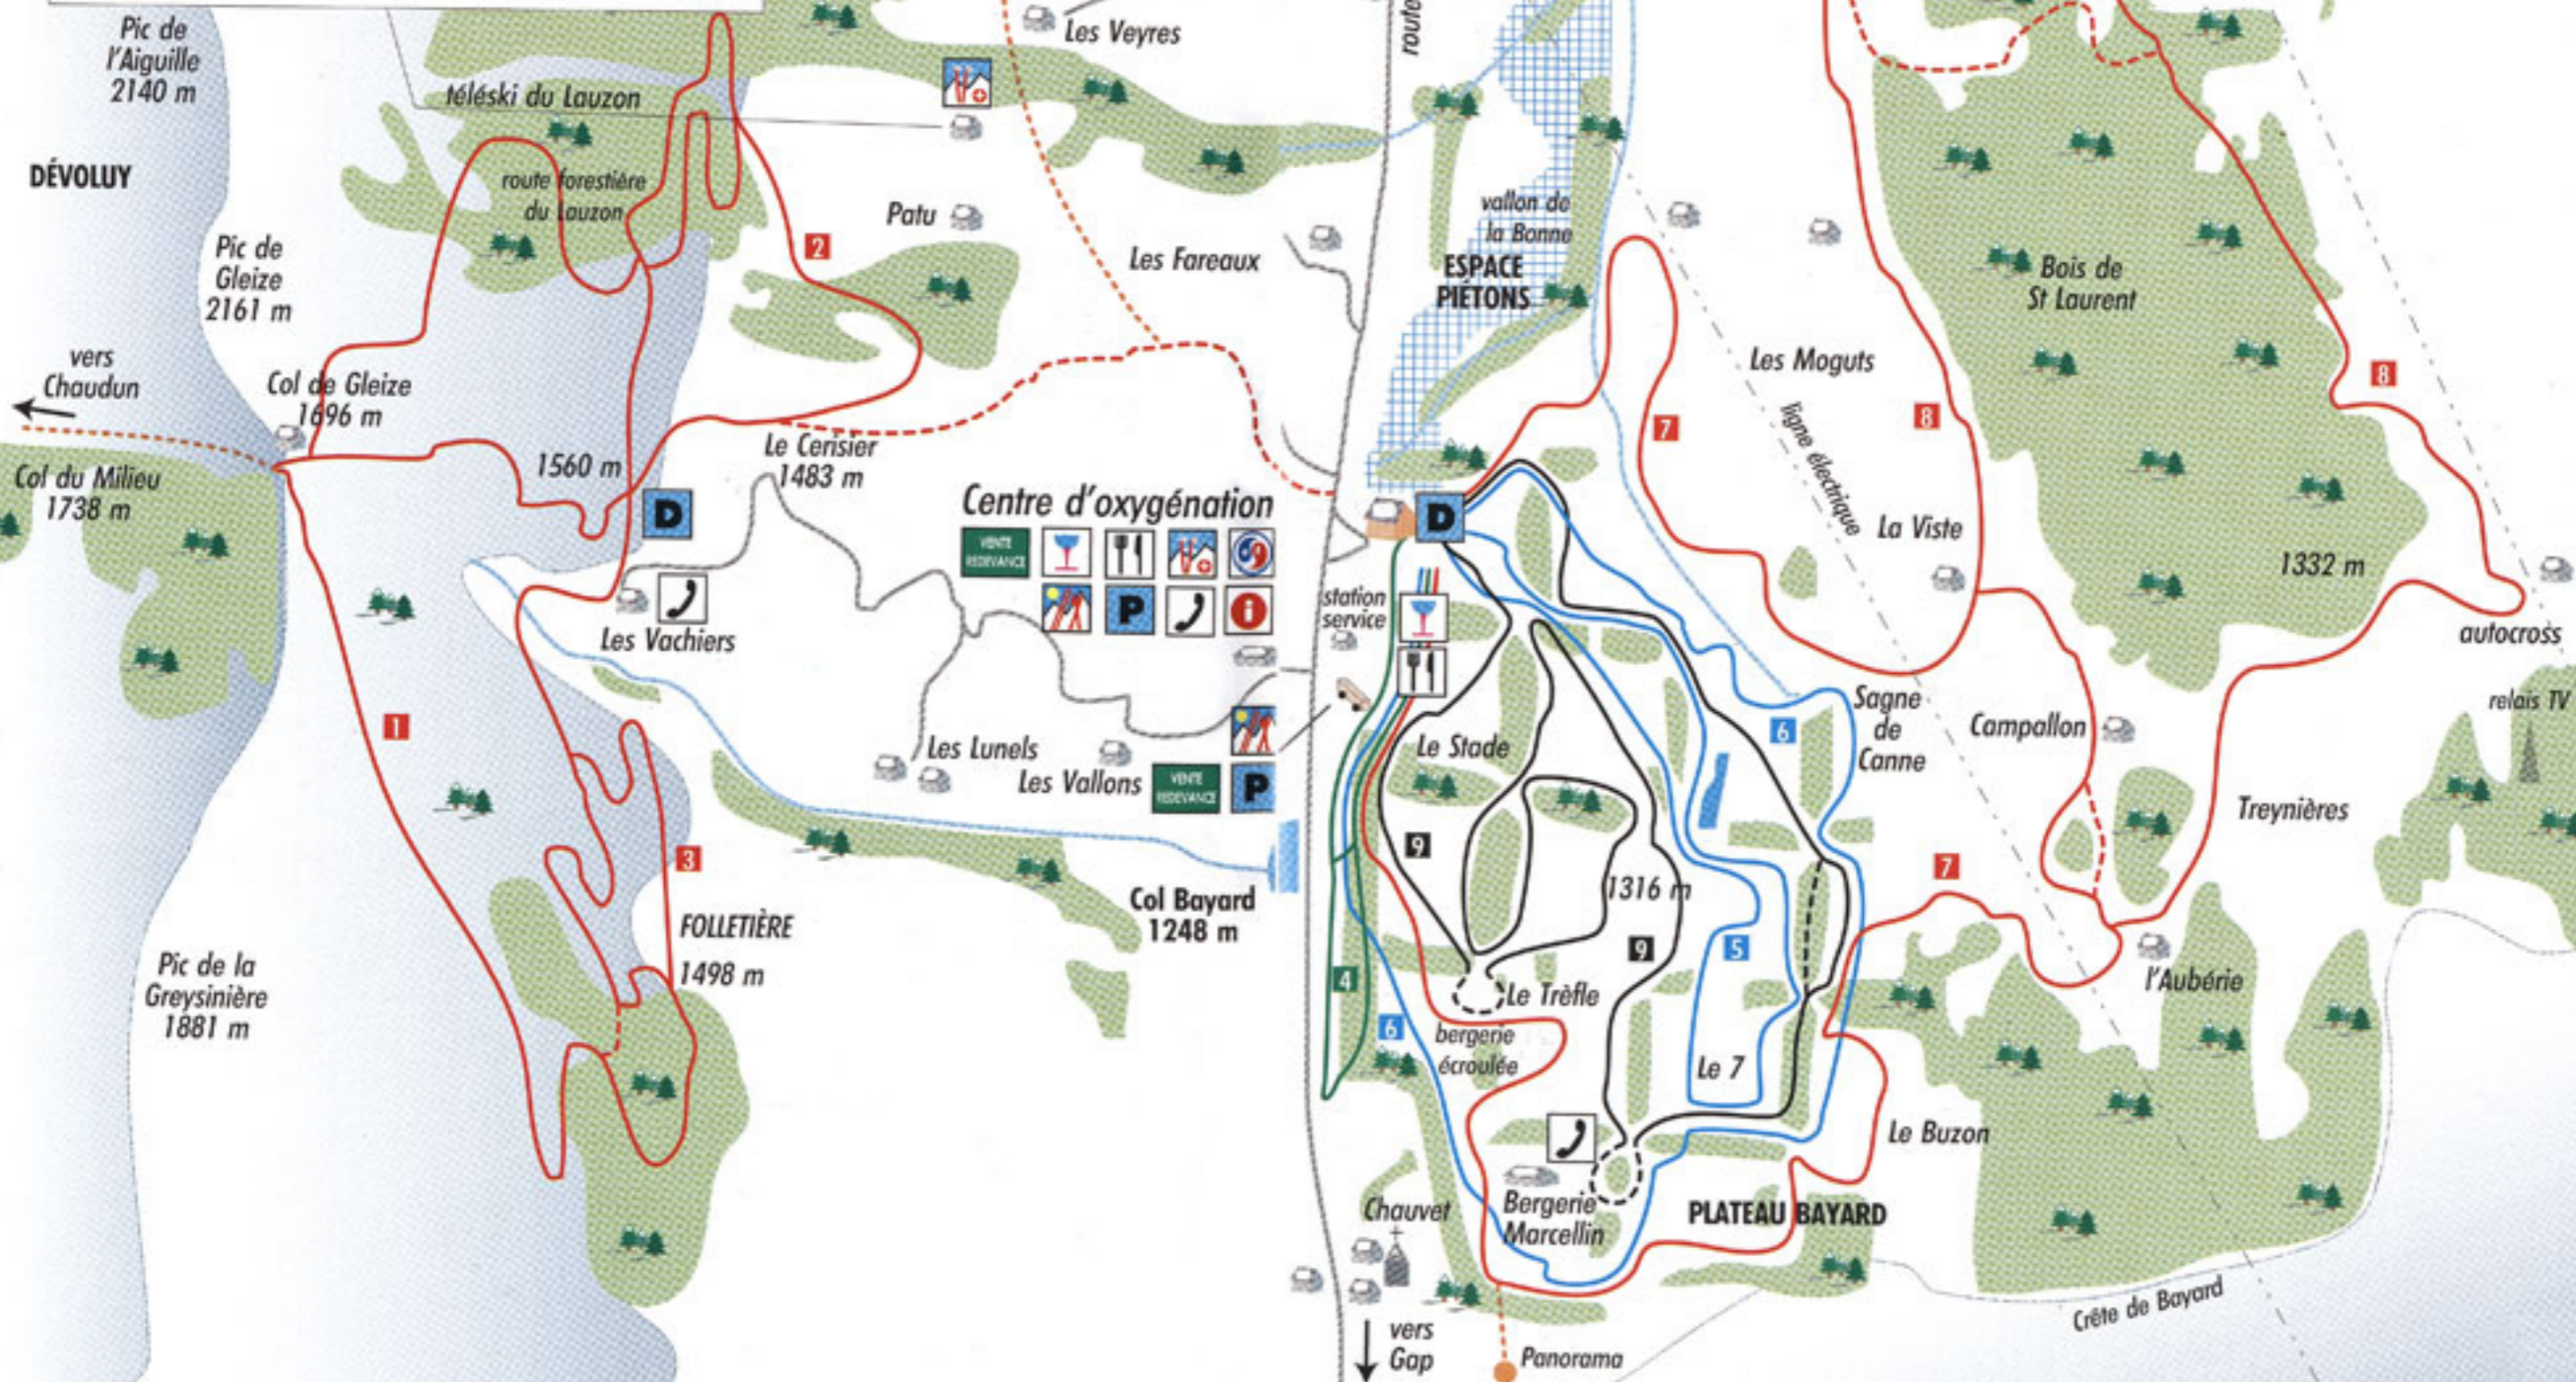

GAP-BAYARD

50 km, 9 pistes

- | | |
|-----------------------------|--------------------|
| 1 12 km La Greysinière | 6 6 km Les Sagnes |
| 2 4 km Le Lauzon | 7 10 km L'Aubérie |
| 3 3 km Boucle de Folletière | 8 15 km St Laurent |
| 4 3 km La Verte | 9 8,5 km "1316" |
| 5 4 km La Golf | |

DÉVOLUY

79 km pour 16 pistes

PLATEAU BAYARD

Crête de Bayard