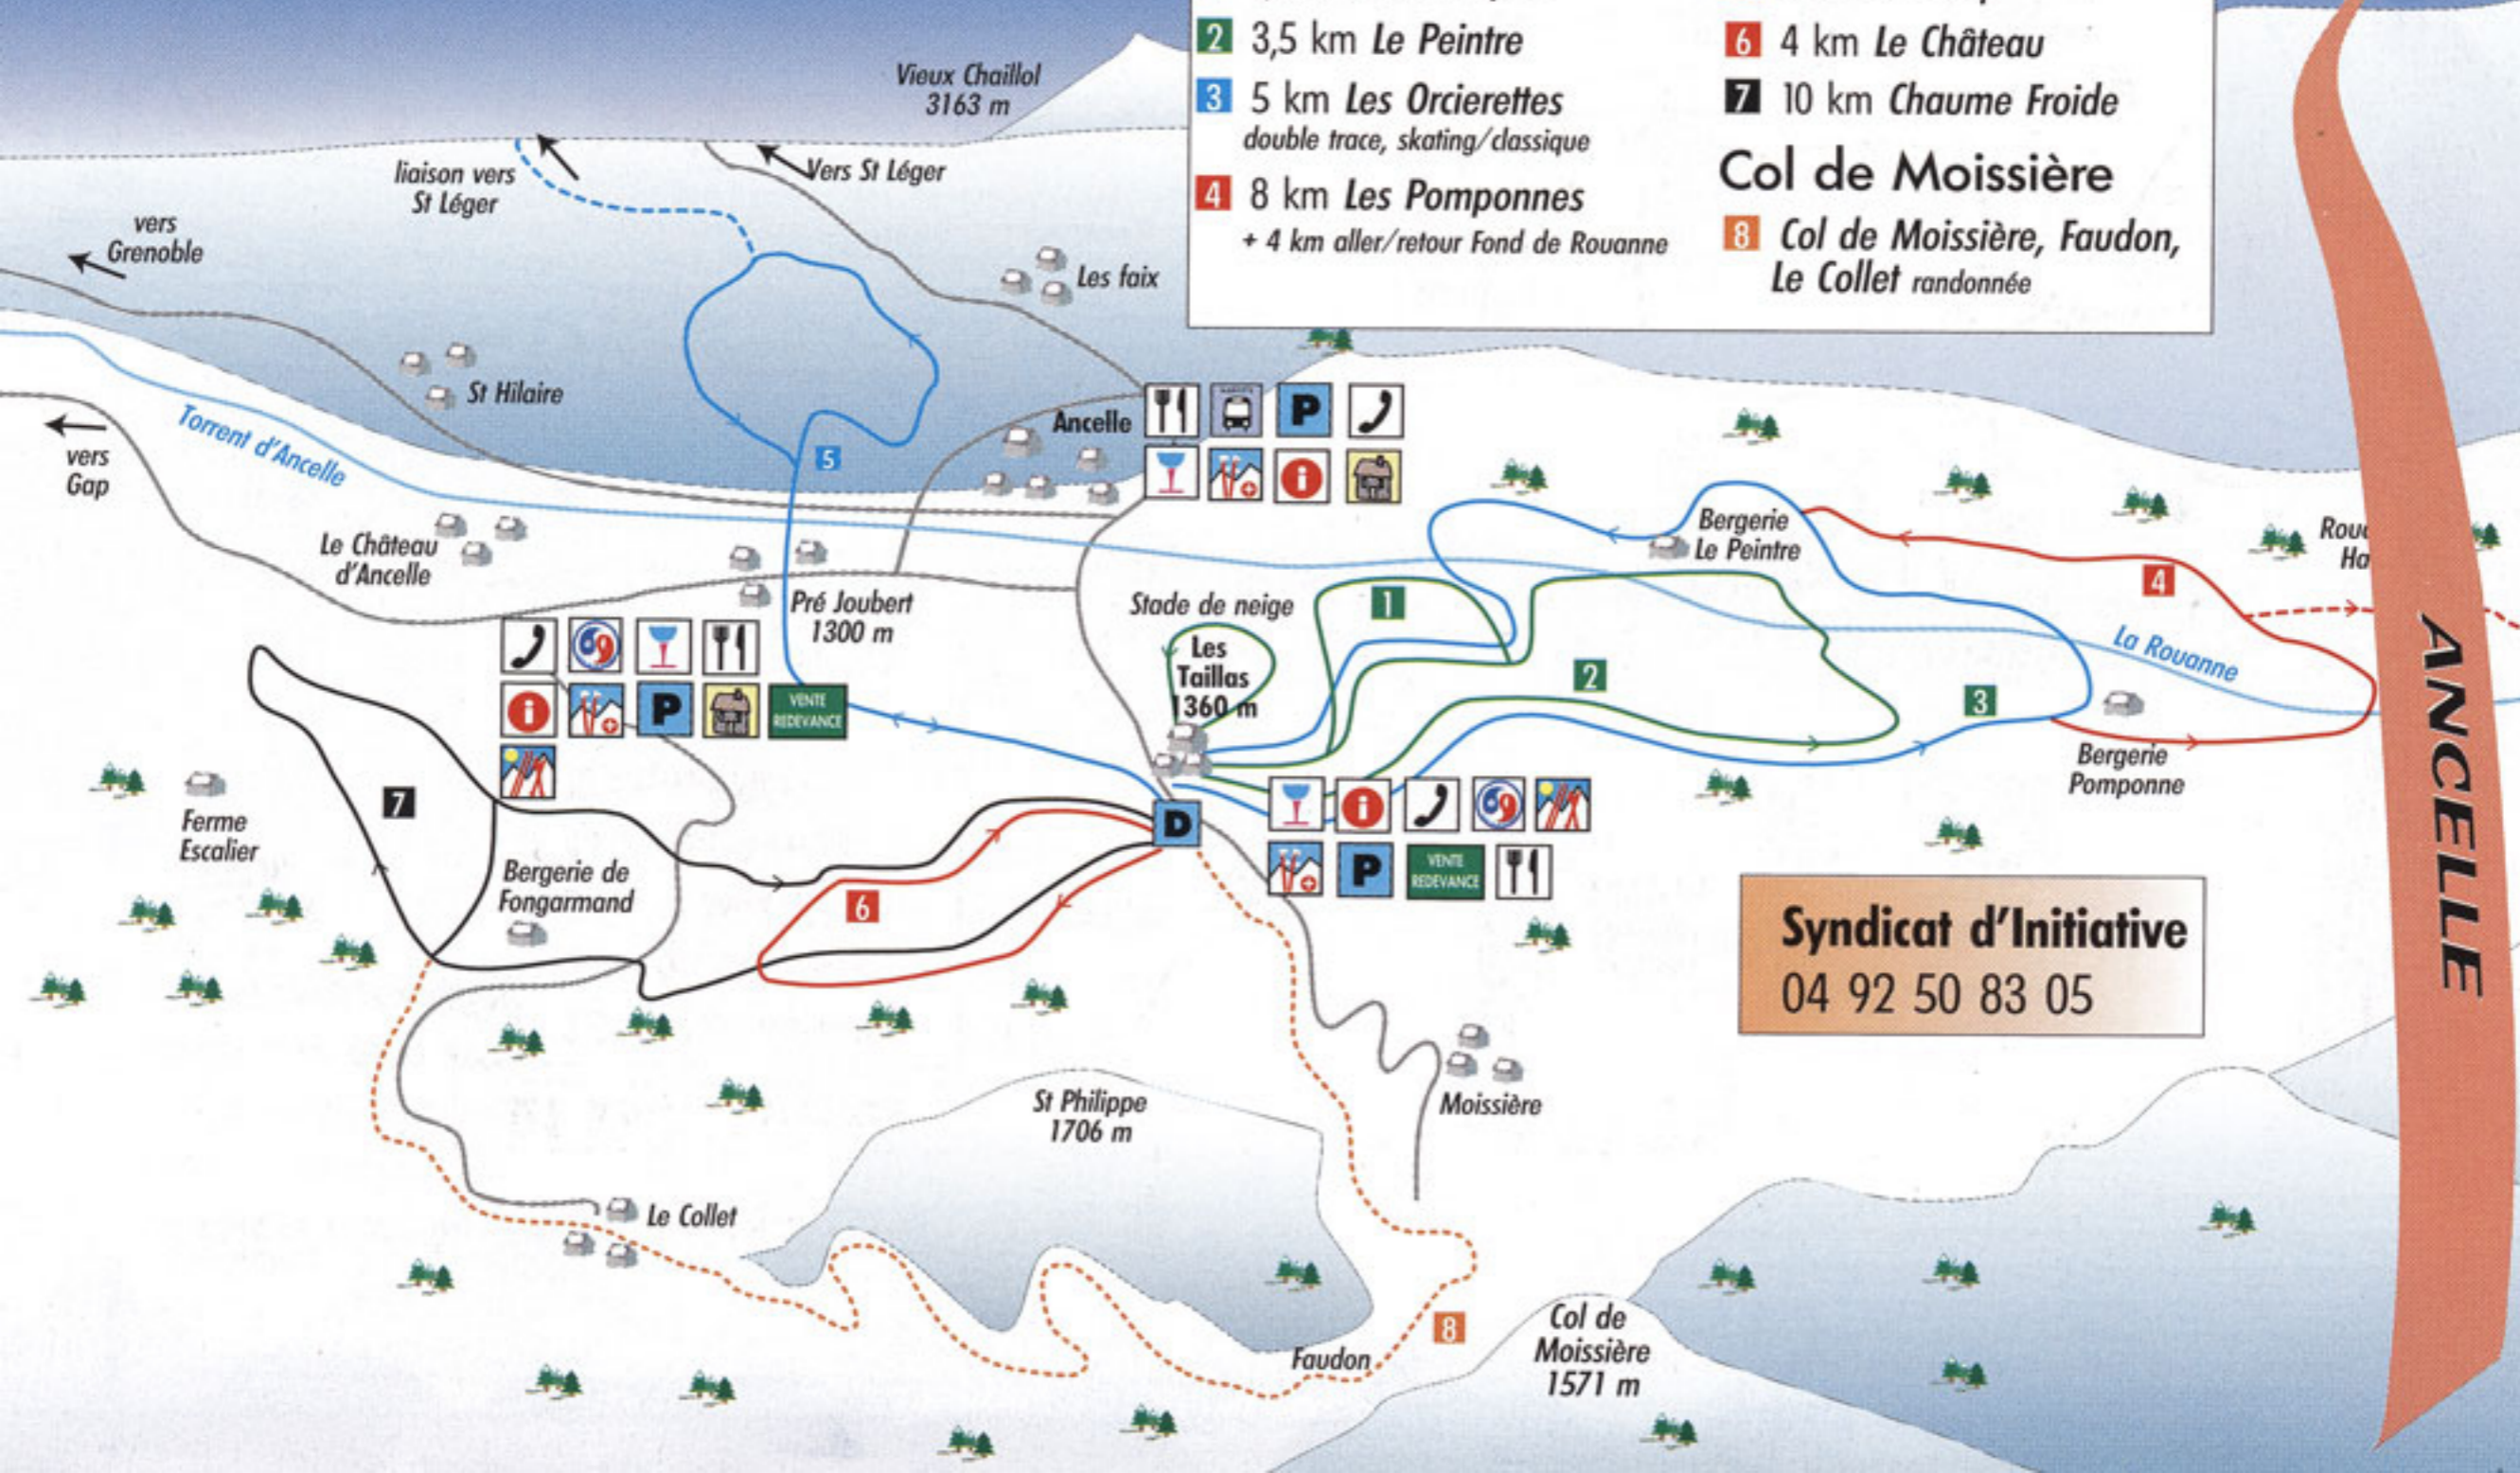

30 km de pistes

Vallée de la Rouanne

- 1 1,8 km *Mestrinquier*
- 2 3,5 km *Le Peintre*
- 3 5 km *Les Orcierettes*
double trace, skating/classique
- 4 8 km *Les Pomponnes*
+ 4 km aller/retour Fond de Rouanne

Vers Puy de Manse

- 5 5 km *Lachaup*
- 6 4 km *Le Château*
- 7 10 km *Chaume Froide*

Col de Moissière

- 8 *Col de Moissière, Faudon, Le Collet* randonnée

Syndicat d'Initiative

04 92 50 83 05

ANCELLE