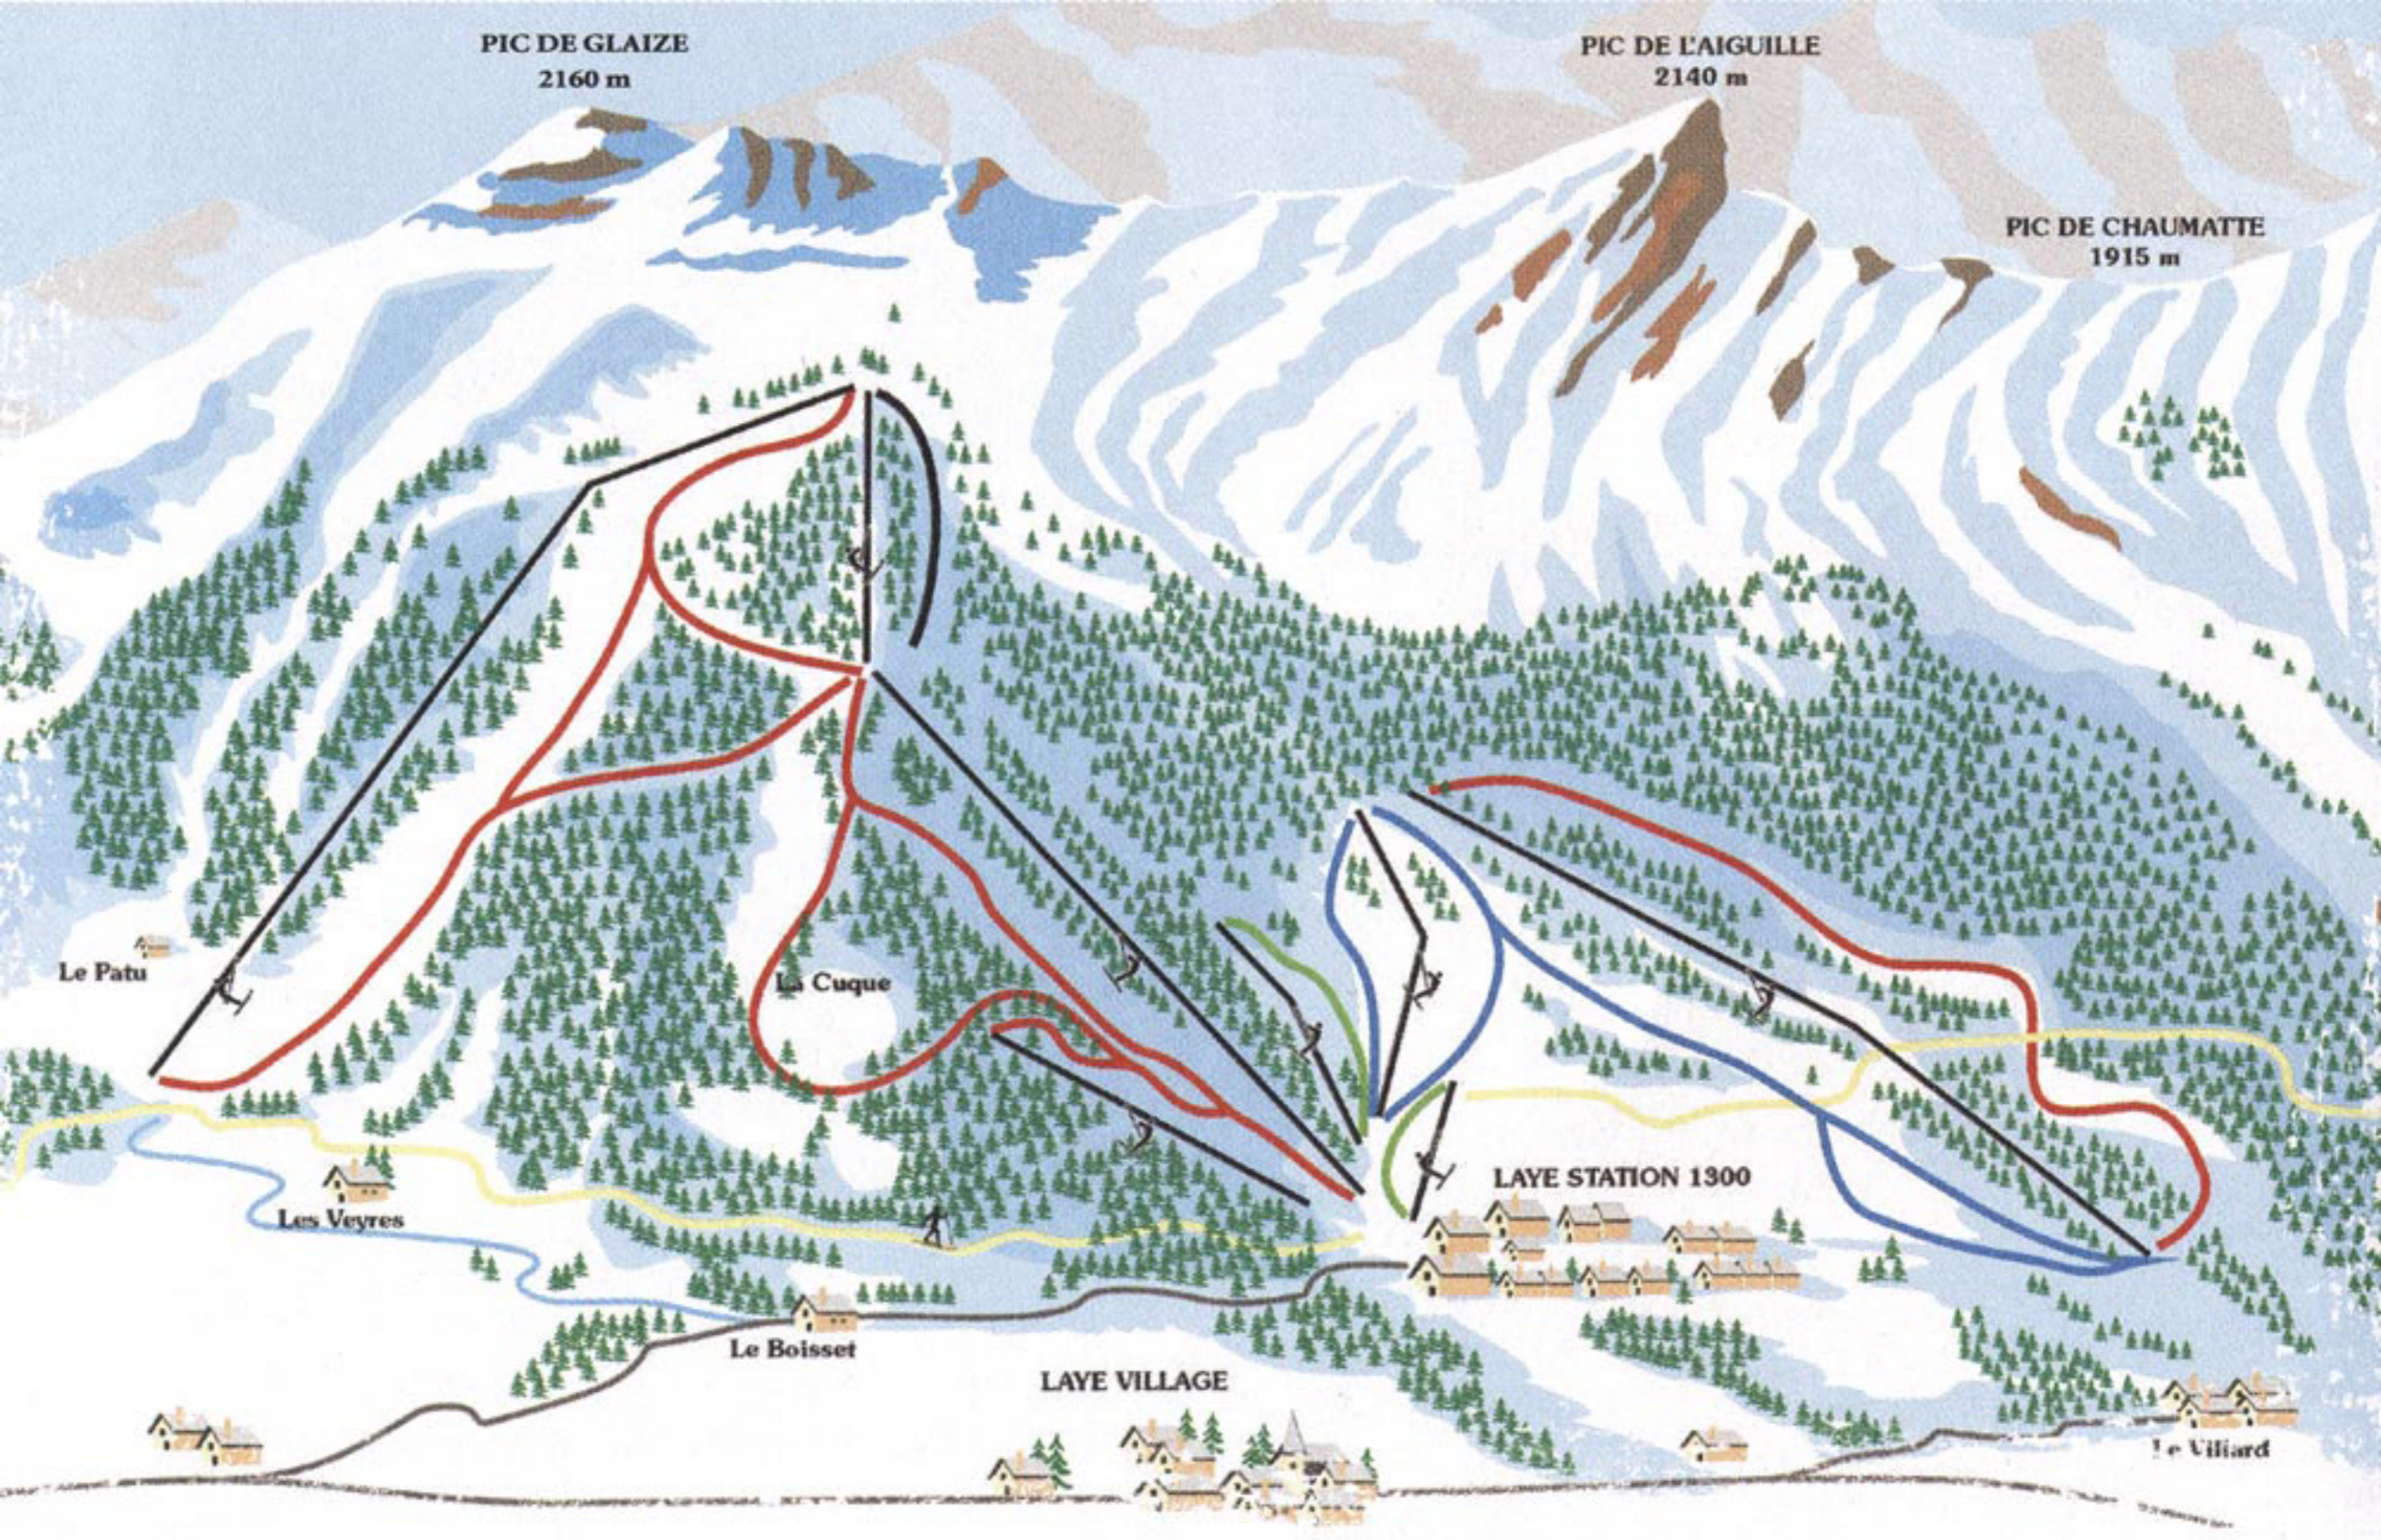

PIC DE GLAIZE
2160 m

PIC DE L'AIGUILLE
2140 m

PIC DE CHAUMATTE
1915 m

Le Patu

La Cuque

Les Veyres

Le Boisset

LAYE VILLAGE

LAYE STATION 1300

Le Villard